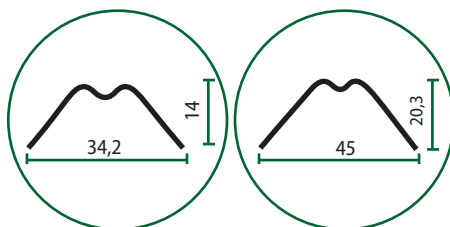

KIT OCCULTATION RIGIDE

RAL 7016

RAL 6005

Profils V

Exemples de marques de panneaux compatibles

MRT
RIVISA
TECNOMALLAS
PLACE
DIRICKX (Panel DIY)
VAN MERKSTEIN

FAMAVI
FERRO BULLONI
FRIGERIO
FILIAC
WISNIOSKI
LIPPI
JARDISYS