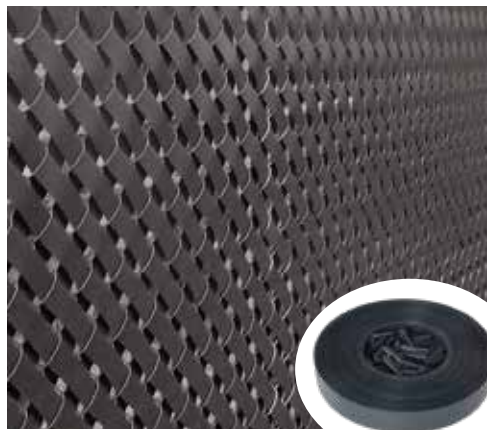

## KIT OCCULTATION SOUPLE

RAL 7016

RAL 6005

x 1 Bande 4,6 cm x 60m

x 100 Clips de fixation

Compatible avec un grillage soudé à mailles de 50 x 100 mm, un grillage rigide, et une clôture simple torsion à mailles de 50 x 50 mm.

Longueur:	60m
Largeur:	4,6cm
Clips de fixation:	100
Matière :	PVC